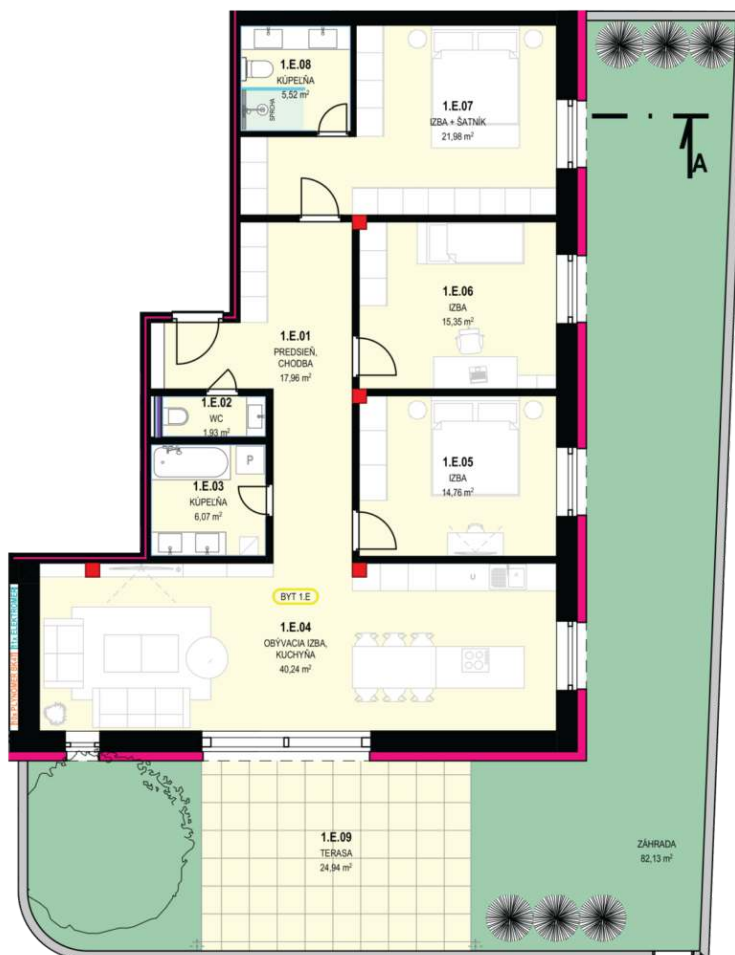

## Legenda miestností

1.E.01	Predsieň   Chodba	17.96 m <sup>2</sup>
1.E.02	WC	1.93 m <sup>2</sup>
1.E.03	Kúpeľňa	6.07 m <sup>2</sup>
1.E.04	Obývacia izba   Kuchyňa	40.24 m <sup>2</sup>
1.E.05	Izba	14.76 m <sup>2</sup>
1.E.06	Izba	15.35 m <sup>2</sup>
1.E.07	Izba + Šatník	21.98 m <sup>2</sup>
1.E.08	Kúpeľňa	5.52 m <sup>2</sup>
1.E.09	Terasa	24.94 m <sup>2</sup>
1.E.10	Záhrada	82.13 m <sup>2</sup>
Sklad - Byt 1E		4.35 m <sup>2</sup>
Úžitková plocha		123.81 m <sup>2</sup>
Obytná plocha		92.33 m <sup>2</sup>
Záhrada		107.07 m <sup>2</sup>