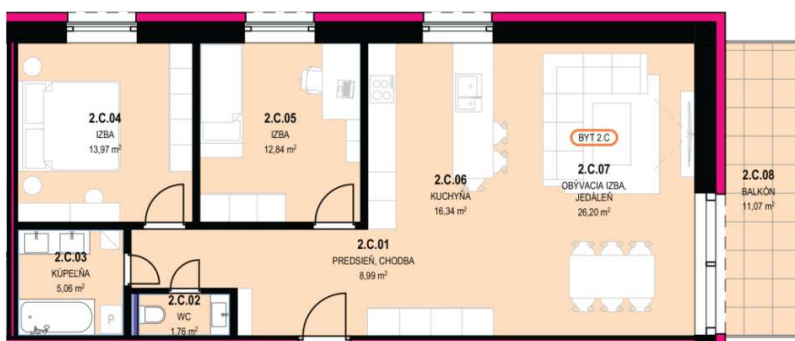

Byt - 2C

Dostupnosť - rezervovaný

Cena - x

Legenda miestností

2.C.01	Predsieň Chodba	8.99 m ²
2.C.02	WC	1.76 m ²
2.C.03	Kúpeľňa	5.06 m ²
2.C.04	Izba	13.97 m ²
2.C.05	Izba	12.84 m ²
2.C.06	Kuchyňa	16.34 m ²
2.C.07	Obývací izba Jedáleň	26.2 m ²
2.C.08	Balkón	11.07 m ²
Sklad - Byt 2C		4.15 m ²
Úžitková plocha		85.16 m ²
Obytná plocha		69.35 m ²
Balkón		11.07 m ²