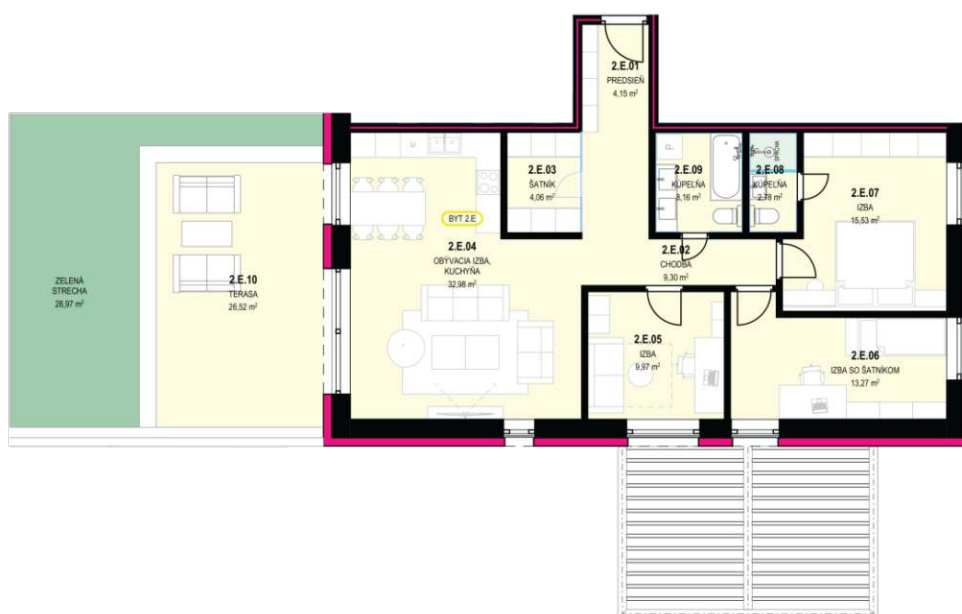

Byt - 2E

Dostupnosť - rezervovaný

Cena - x

Legenda miestností

| | | |
|-------------------------|-------------------------|----------------------|
| 2.E.01 | Predsieň | 4.15 m ² |
| 2.E.02 | Chodba | 9.3 m ² |
| 2.E.03 | Šatník | 4.06 m ² |
| 2.E.04 | Obyvacia izba Kuchyňa | 32.98 m ² |
| 2.E.05 | Izba | 9.97 m ² |
| 2.E.06 | Izba so šatníkom | 13.27 m ² |
| 2.E.07 | Izba | 15.53 m ² |
| 2.E.08 | Kúpeľňa | 2.78 m ² |
| 2.E.09 | Kúpeľňa | 5.04 m ² |
| 2.E.10 | Terasa | 26.52 m ² |
| 2.E.11 | Zelená strecha | 28.97 m ² |
| Sklad - Byt 2E | | 4.29 m ² |
| Úžitková plocha | | 97.08 m ² |
| Obytná plocha | | 7.75 m ² |
| Zelená strecha + Terasa | | 55.49 m ² |