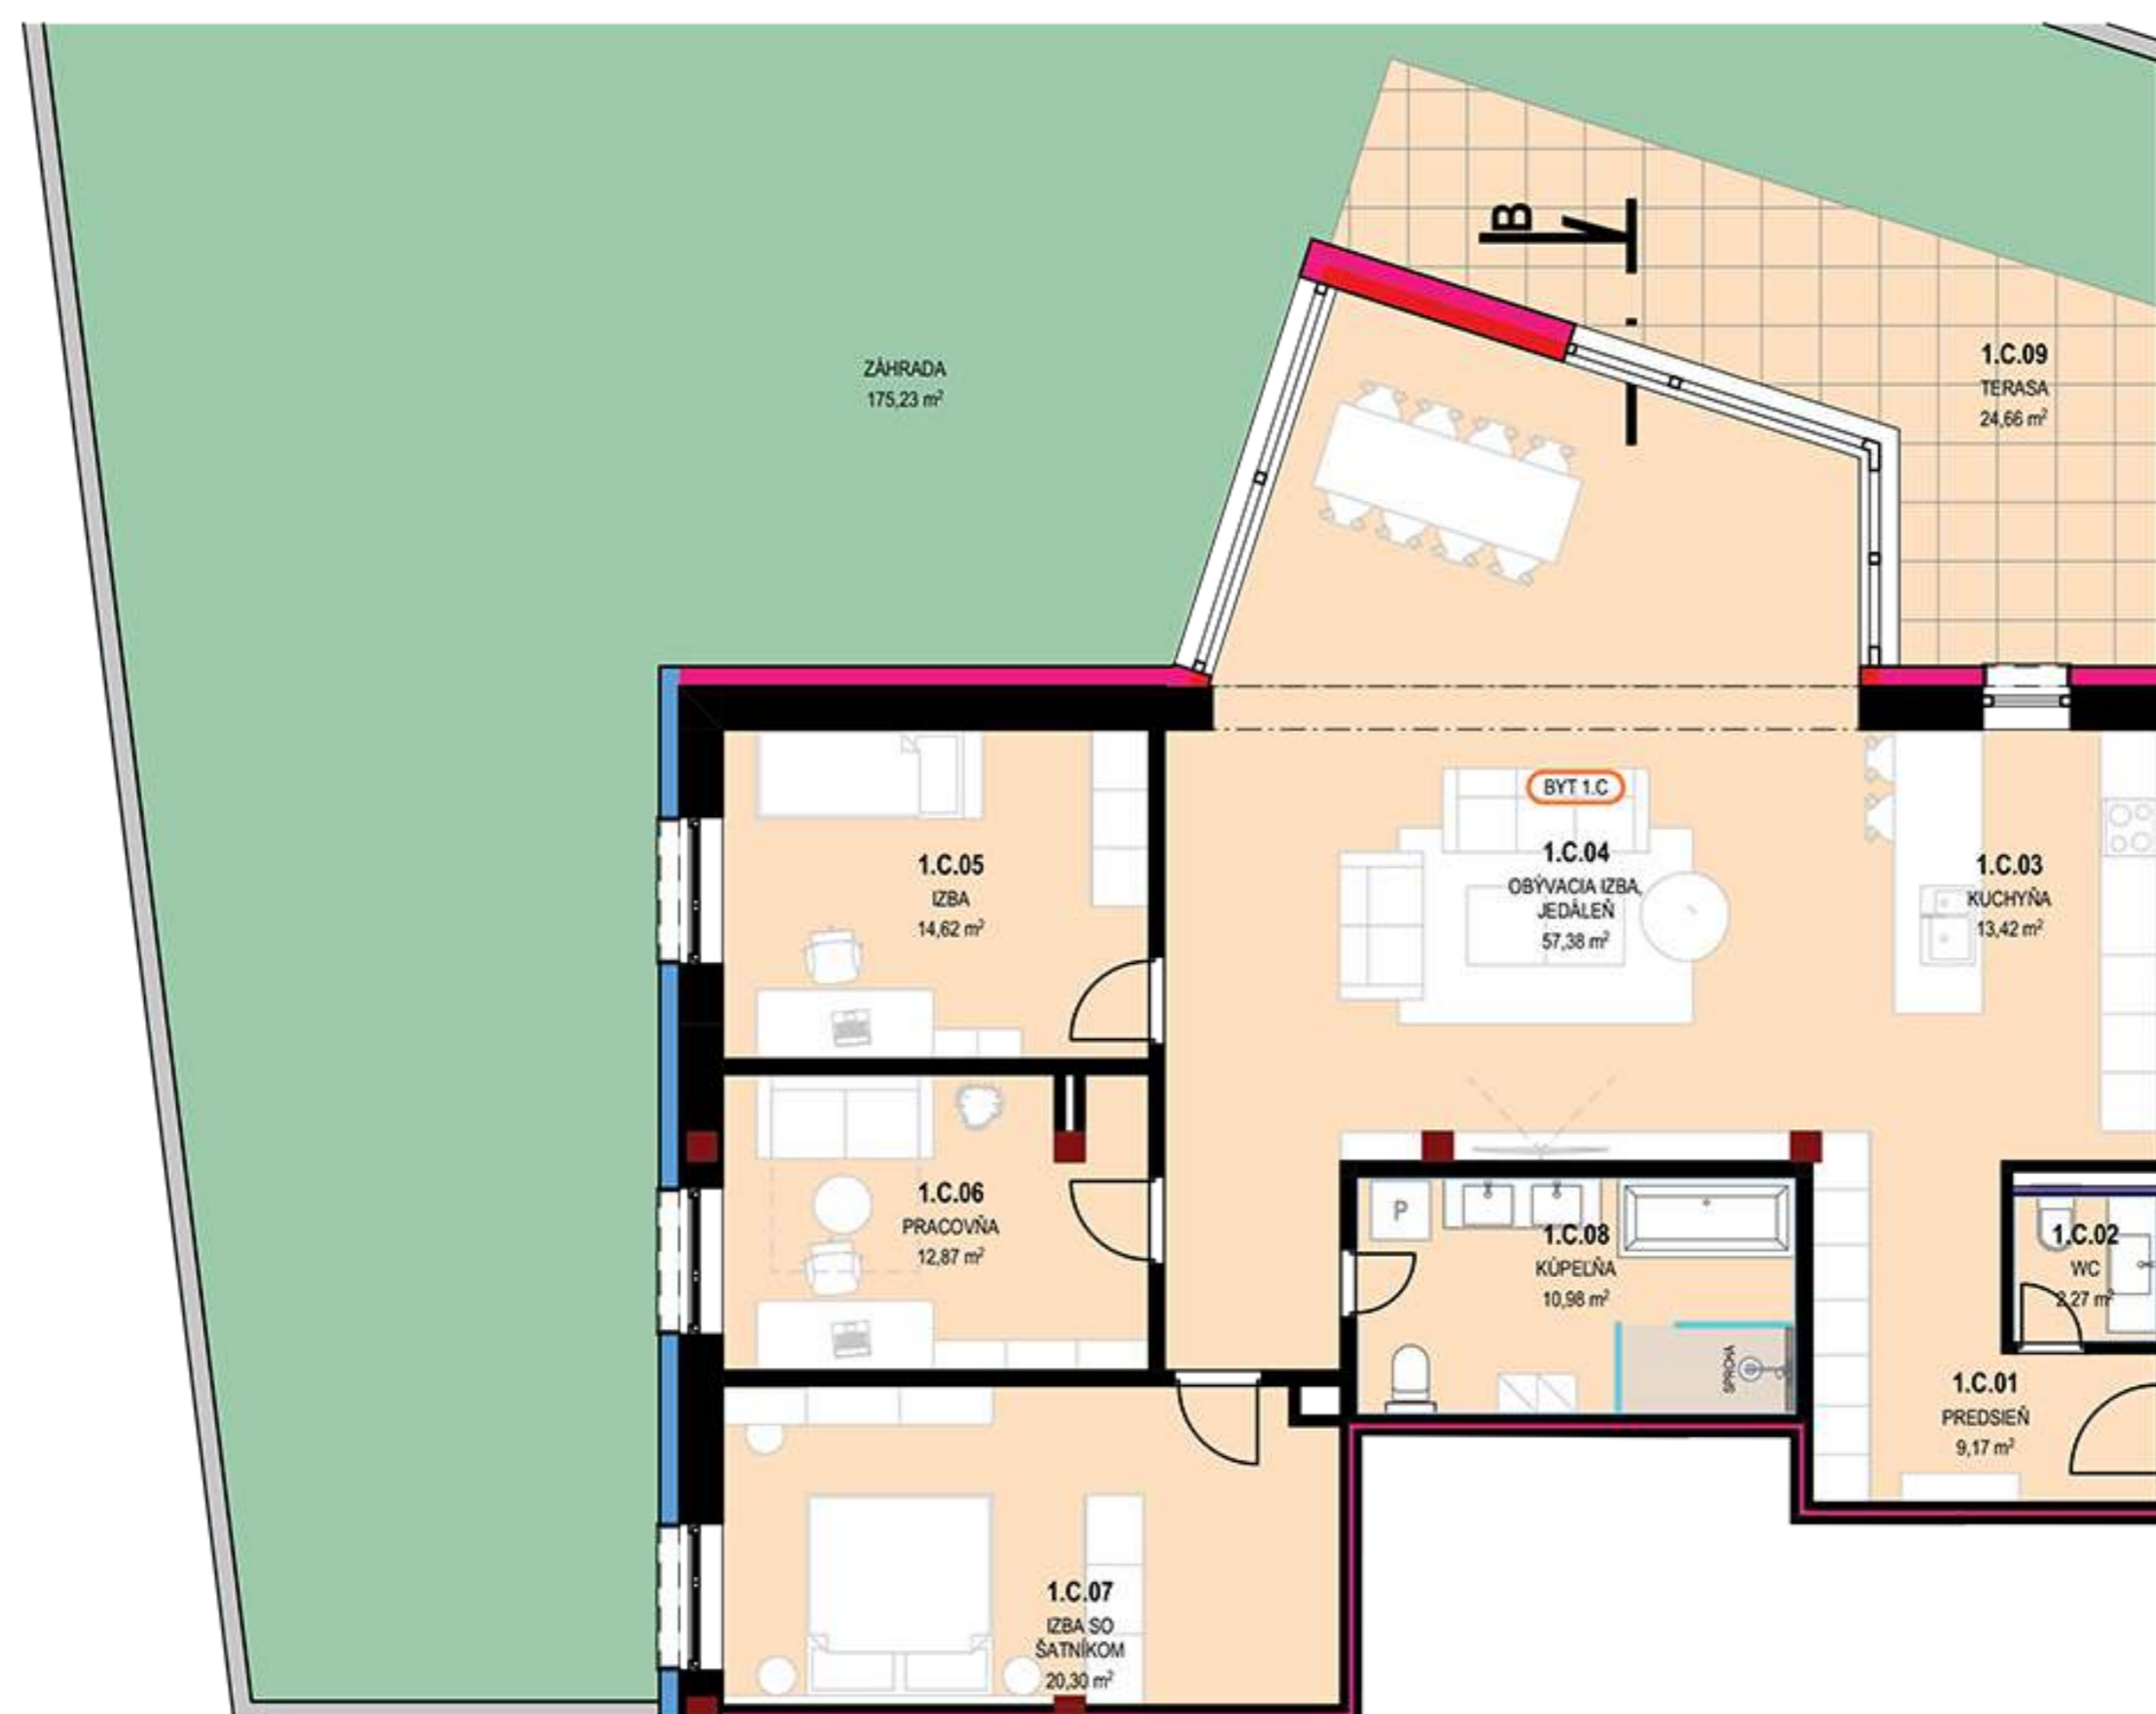

Byt - 1C

Dostupnosť - rezervovaný

Legenda miestností

1.C.01	Predsieň	9.17 m ²
1.C.02	WC	2.27 m ²
1.C.03	Kuchyňa	13.42 m ²
1.C.04	Obývacia izba Jedáleň	57.38 m ²
1.C.05	Izba	14.62 m ²
1.C.06	Pracovňa	12.87 m ²
1.C.07	Izba so šatníkom	20.3 m ²
1.C.08	Kúpeľňa	10.98 m ²
1.C.09	Terasa	24.66 m ²
1.C.10	Záhrada	175.23 m ²
Sklad - Byt 1C		4.28 m ²
Úžitková plocha		141.01 m ²
Obytná plocha		118.59 m ²
Záhrada		199.89 m ²