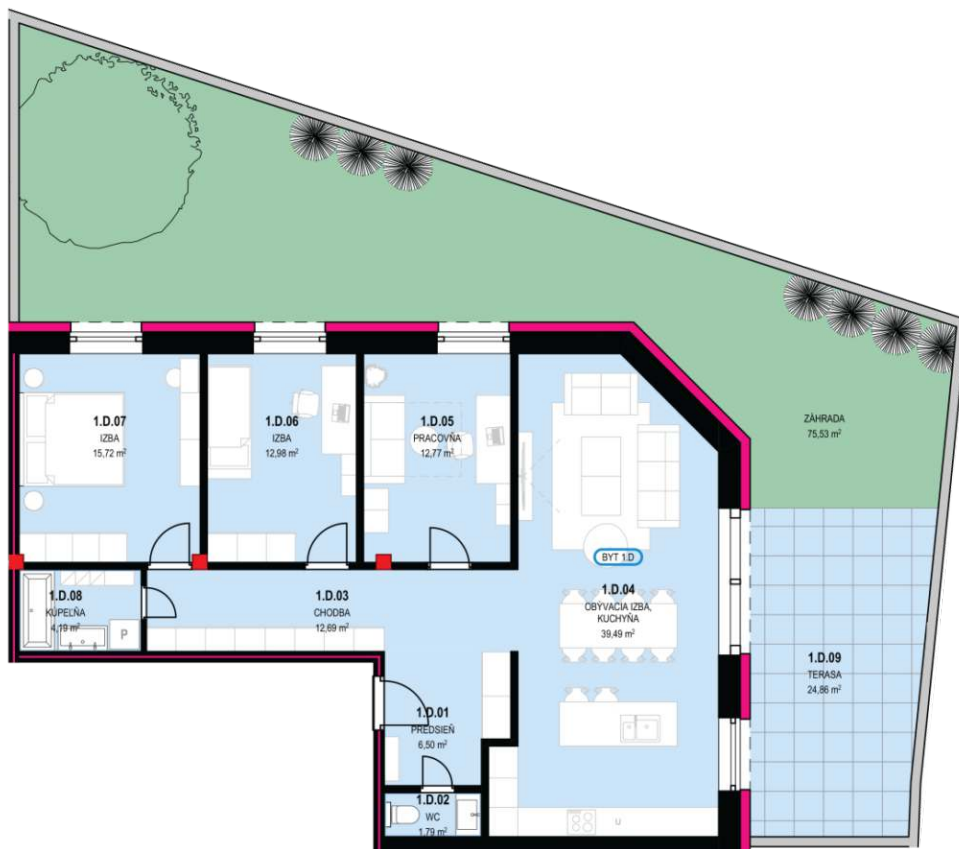

Byt - 1D

Legenda miestností

| | | |
|-----------------|-------------------------|-----------------------|
| 1.D.01 | Predsieň | 6.5 m ² |
| 1.D.02 | WC | 1.79 m ² |
| 1.D.03 | Chodba | 12.69 m ² |
| 1.D.04 | Obývacia izba Kuchyňa | 39.49 m ² |
| 1.D.05 | Práčovňa | 12.77 m ² |
| 1.D.06 | Izba | 12.98 m ² |
| 1.D.07 | Izba | 15.72 m ² |
| 1.D.08 | Kúpeľňa | 4.19 m ² |
| 1.D.09 | Terasa | 24.86 m ² |
| 1.D.10 | Záhrada | 75.53 m ² |
| Sklad - Byt 1D | | 4.87 m ² |
| Úžitková plocha | | 106.13 m ² |
| Obytná plocha | | 80.96 m ² |
| Záhrada | | 100.39 m ² |