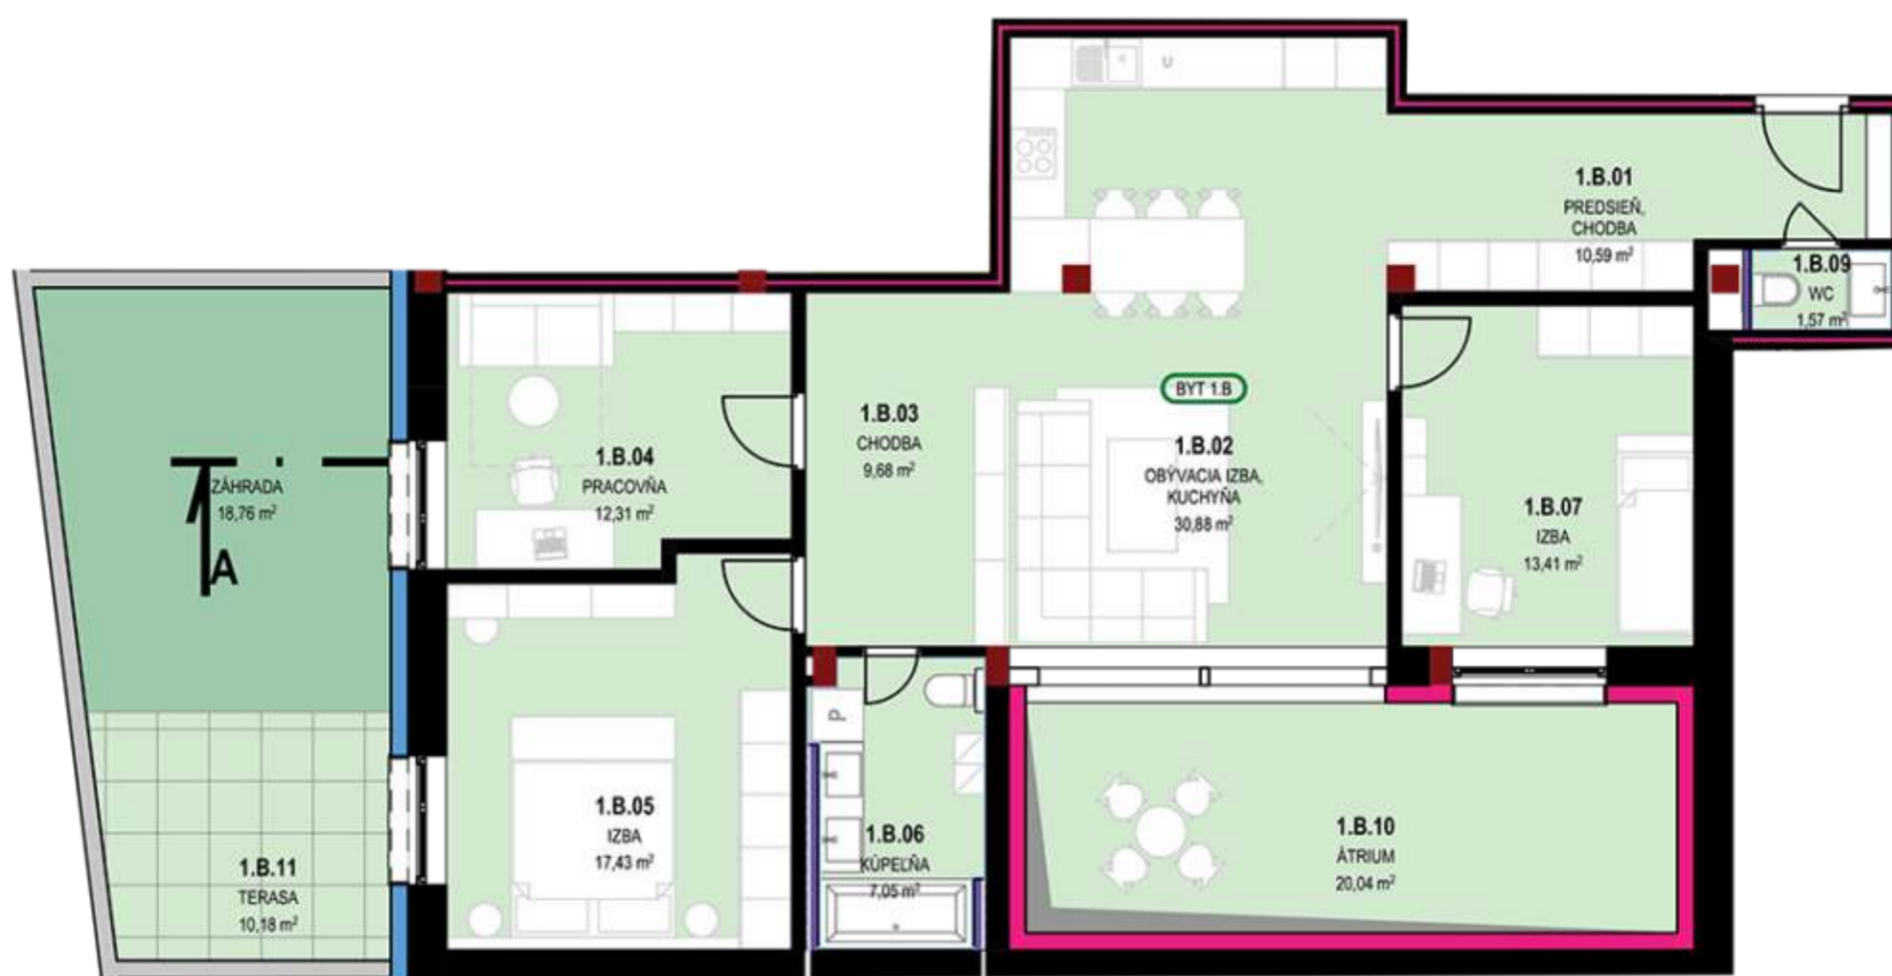

Byt - 1B

Legenda miestností

1.B.01	Predsieň Chodba	10.59 m ²
1.B.02	Obývacia izba Kuchyňa	30.88 m ²
1.B.03	Chodba	9.68 m ²
1.B.04	Pracovňa	12.31 m ²
1.B.05	Izba	17.48 m ²
1.B.06	Kúpeľňa	7.05 m ²
1.B.07	Izba	13.41 m ²
1.B.09	WC	1.57 m ²
1.B.10	Átrium	20.04 m ²
1.B.11	Terasa	10.18 m ²
1.B.12	Záhrada	18.76 m ²
Sklad - Byt 1B		4.35 m ²
Úžitková plocha		102.92 m ²
Obytná plocha		74.03 m ²
Záhrada		18.76 m ²